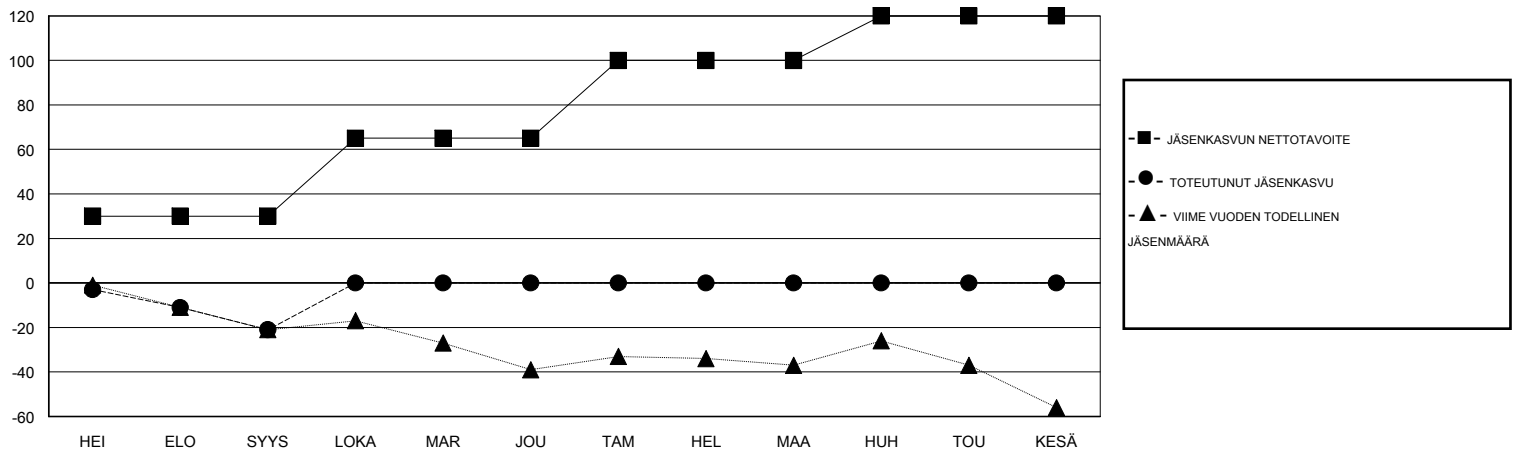

MONTHLY MEMBERSHIP PROGRESS REPORT

District 107 M

Results as of: 9/30/2019

GMT:

SIJAINTI FINLAND

GMT VAALIPIIRI

Klubit				jäsenä			
TULOKSET 2019-2020				TULOKSET 2019-2020			
NELJÄNNES	UUDEN KLUBIN TAVOITE	UUDET KLUBIT	LOPETETUT KLUBIT	NELJÄNNES	JÄSENKASVUN NETTOTAVOITE	TOTEUTUNUT JÄSENKASVU	POISTETUT JÄSENET (mukaan lukien siirrot)
HEI/ELO/SYYS	0	0	0	HEI/ELO/SYYS	30	15	35
LOKA/MAR/JOU	0	0	0	LOKA/MAR/JOU	35	0	0
TAM/HEL/MAA	1	0	0	TAM/HEL/MAA	35	0	0
HUH/TOU/KESÄ	0	0	0	HUH/TOU/KESÄ	20	0	0

TAVOITTEET JA UUDET KLUBIT, KUMULATIIVINEN

TAVOITTEET JA JÄSENET, KUMULATIIVINEN

LAKKAUTETUT KLUBIT: 0

14 CLUBS OF 66 LISÄNNYT YHDEN TAI USEAMMAN UUTTA JÄSENTÄ

SUKUPUOLIJAKAUMA

MIES 1,340 (79.53%)
NAINEN 345 (20.47%)