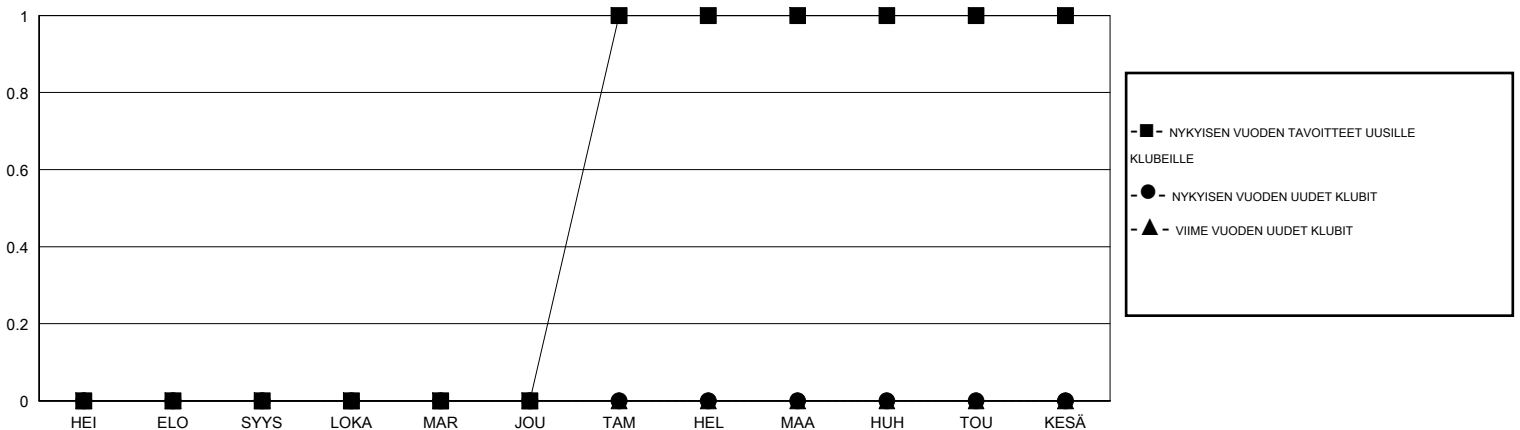

MONTHLY MEMBERSHIP PROGRESS REPORT

District 107 M

Results as of: 9/30/2019

GMT:

SIJAINTI FINLAND

GMT VAALIPIIRI

Klubit				jäsenä			
TULOKSET 2019-2020				TULOKSET 2019-2020			
NELJÄNNES	UUDEN KLUBIN TAVOITE	UUDET KLUBIT	LOPETETUT KLUBIT	NELJÄNNES	JÄSENKASVUN NETTOTAVOITE	TOTEUTUNUT JÄSENKASVU	POISTETUT JÄSENET (mukaan lukien siirrot)
HEI/ELO/SYYS	0	0	0	HEI/ELO/SYYS	30	15	35
LOKA/MAR/JOU	0	0	0	LOKA/MAR/JOU	35	0	0
TAM/HEL/MAA	1	0	0	TAM/HEL/MAA	35	0	0
HUH/TOU/KESÄ	0	0	0	HUH/TOU/KESÄ	20	0	0

TAVOITTEET JA UUDET KLUBIT, KUMULATIIVINEN

TAVOITTEET JA JÄSENET, KUMULATIIVINEN

LAKKAUTETUT KLUBIT: 0

14 CLUBS OF 66 LISÄNNYT YHDEN TAI USEAMMAN UUTTA JÄSENTÄ

SUKUPUOLIJAKAUMA

MIES 1,340 (79.53%)
NAINEN 345 (20.47%)